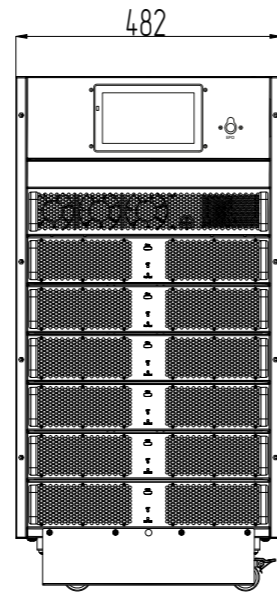

СТМН.МТ124.1.300

Перв. примен.

Справ. №

Подп. и дата

Инв. № дубл.

Взам. инв. №

Подп. и дата

Инв. № подл.

				<b>СТМН.МТ124.1.300</b>			
				Силовой шкаф МУЛЬТИПЛЕКС СТ120-25/30 (MXF1241)			
Изм.	Лист	№ докум.	Подп.	Дата	Лит.	Масса	Масштаб
Разраб.							
Проб.							
Т.контр.					Лист	Листов	1
Н.контр.							
Утв.							