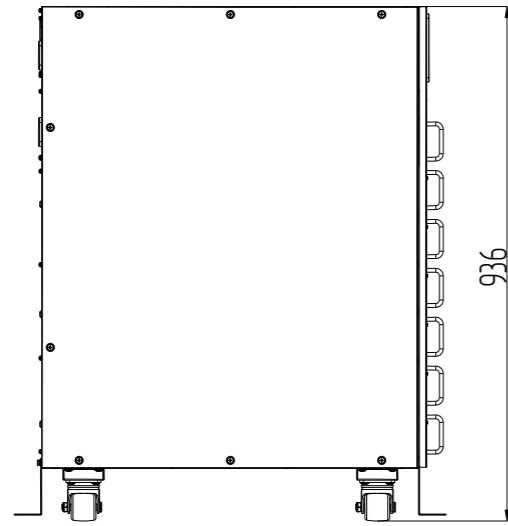

СТМН.МТ124.1.300

Перв. примен.

Справ. №

Подп. и дата

Инв. № дубл.

Взам. инв. №

Подп. и дата

Инв. № подл.

				<b>СТМН.МТ124.1.300</b>			
				Силовой шкаф МУЛЬТИПЛЕКС СТ120-25/30 (MXF1241)			
Изм.	Лист	№ докум.	Подп.	Дата	Лит.	Масса	Масштаб
Разраб.							
Проб.							
Т.контр.					Лист	Листов	1
Н.контр.							
Утв.							