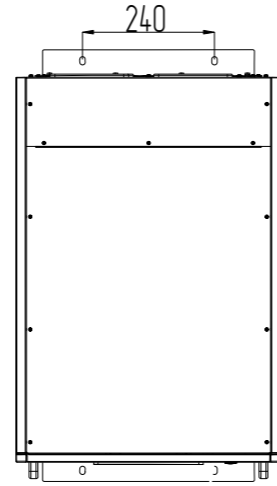

				<b>СТМН.МТ124.1.300</b>			
				Силовой шкаф МУЛЬТИПЛЕКС СТ120-25/30 (MXF1241)			
Изм.	Лист	№ докум.	Подп.	Дата	Лит.	Масса	Масштаб
Разраб.							
Проб.							
Т.контр.					Лист	Листов	1
Н.контр.							
Утв.							