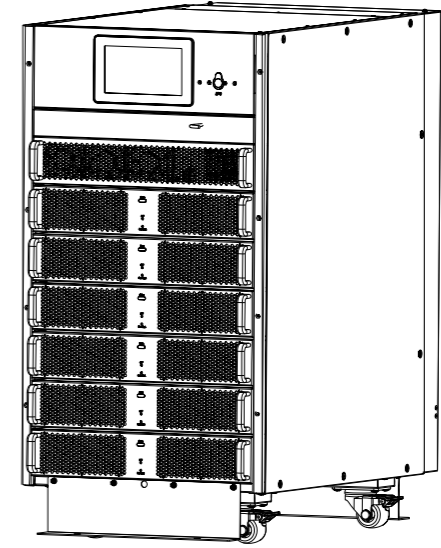

СТМН.МТ124.1.300

Перв. примен.

Справ. №

Подп. и дата

Инв. № дубл.

Взам. инв. №

Подп. и дата

Инв. № подл.

				<b>СТМН.МТ124.1.300</b>			
				Силовой шкаф МУЛЬТИПЛЕКС СТ120-25/30 (MXF1241)			
Изм.	Лист	№ докум.	Подп.	Дата	Лит.	Масса	Масштаб
Разраб.							
Проб.							
Т.контр.					Лист	Листов	1
Н.контр.							
Утв.							