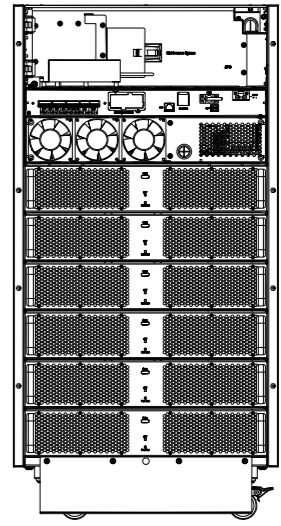

СТМН.МТ124.1.300

Перв. примен.

Справ. №

Подп. и дата

Инв. № дубл.

Взам. инв. №

Подп. и дата

Инв. № подл.

				<b>СТМН.МТ124.1.300</b>			
				Силовой шкаф МУЛЬТИПЛЕКС СТ120-25/30 (MXF1241)			
Изм.	Лист	№ докум.	Подп.	Дата	Лит.	Масса	Масштаб
Разраб.							
Проб.							
Т.контр.					Лист	Листов	1
Н.контр.							
Утв.							