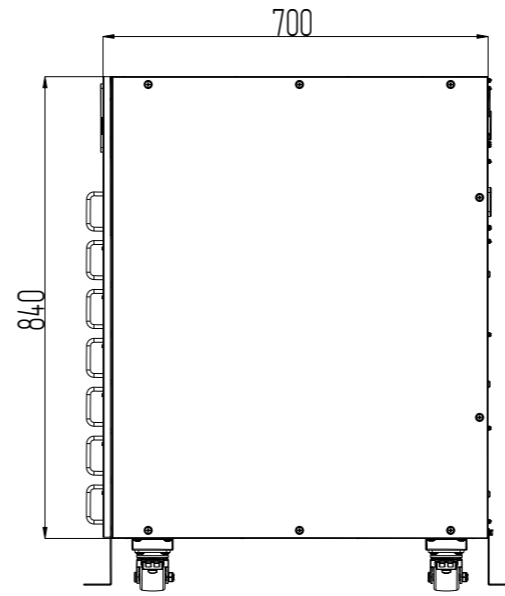

				<b>СТМН.МТ124.1.300</b>			
				Силовой шкаф МУЛЬТИПЛЕКС СТ120-25/30 (MXF1241)			
Изм.	Лист	№ докум.	Подп.	Дата	Лит.	Масса	Масштаб
Разраб.							
Проб.							
Т.контр.					Лист	Листов	1
Н.контр.							
Утв.							