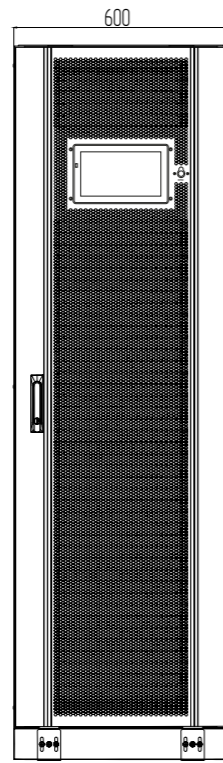

СТМН.М304.2.000

Перв. примен.

Справ. №

Подп. и дата

Инв. № дцкл.

Взам. инв. №

Подп. и дата

Инв. № подл.

					<b>СТМН.М304.2.000</b>		
					Силовой шкаф МОДУЛЬ СК300 (MSF304.1)		
Изм.	Лист	№ докум.	Подп.	Дата	Лит.	Масса	Масштаб
Разраб.							
Проб.							
Т.контр.					Лист	Листов	1
И.контр.							
Утв.							