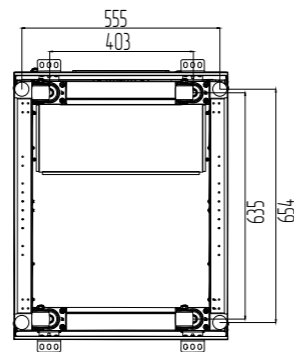

					<b>СТМН.М304.2.000</b>		
					Силовой шкаф МОДУЛЬ СК300 (MSF304.1)		
Изм.	Лист	№ докум.	Подп.	Дата	Лит.	Масса	Масштаб
Разраб.							
Проб.							
Т.контр.					Лист	Листов	1
И.контр.							
Утв.							