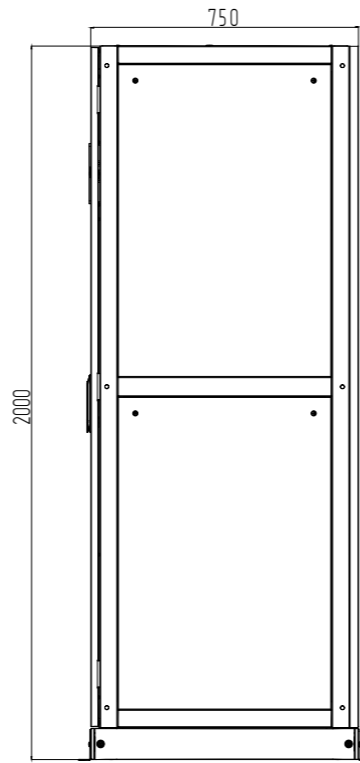

СТМН.М304.2.000

Перв. примен.

Справ. №

Подп. и дата

Инв. № дцкл.

Взам. инв. №

Подп. и дата

Инв. № подл.

					СТМН.М304.2.000		
					Силовой шкаф МОДУЛЬ СК300 (MSF304.1)		
Изм.	Лист	№ докум.	Подп.	Дата	Лит.	Масса	Масштаб
Разраб.							
Проб.							
Т.контр.					Лист	Листов	1
И.контр.							
Утв.