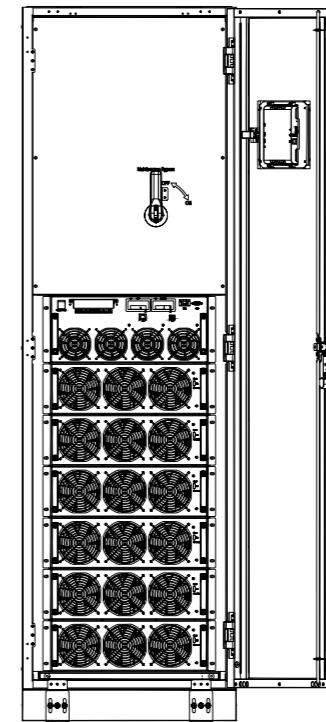

СТМН.М304.2.000

Перв. примен.

Справ. №