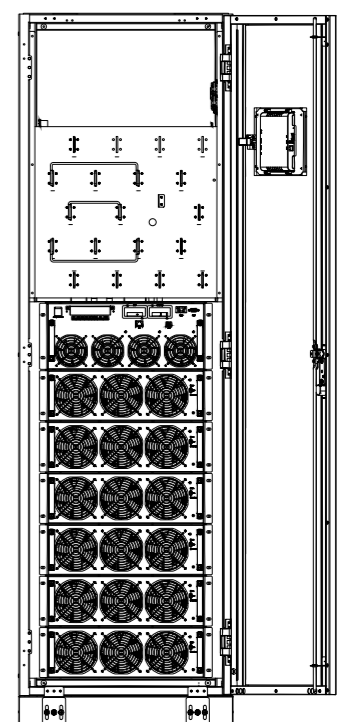

СТМН.М304.2.000

Перв. примен.

Справ. №