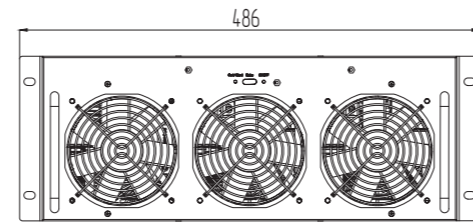

СТМН.М1254.1.335

Перв. примен.

Справ. №

Подп. и дата

Инв. № дубл.

Взам. инв. №

Подп. и дата

Инв. № подл.

					СТМН.М1254.1.335		
					Силовой блок МОДУЛЬ СМ60 (ММ6031)		
Изм.	Лист	№ докум.	Подп.	Дата	Лит.	Масса	Масштаб
Разраб.							
Проб.							
Т.контр.					Лист	Листов	1
И.контр.							
Утв.							