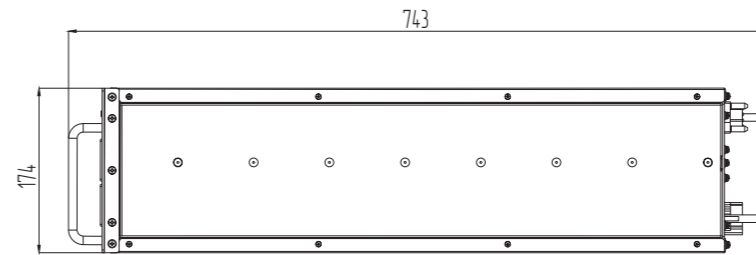

					СТМН.М1254.1.335		
					Силовой блок МОДУЛЬ СМ60 (ММ6031)		
Изм.	Лист	№ докум.	Подп.	Дата	Лит.	Масса	Масштаб
Разраб.							
Проб.							
Т.контр.					Лист	Листов	1
И.контр.							
Утв.							