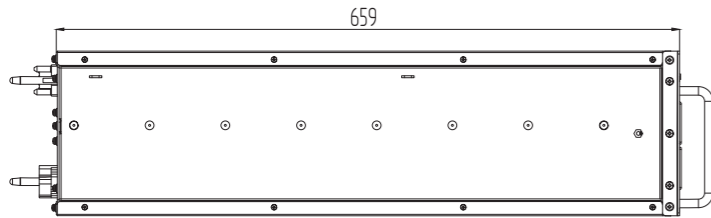

СТМН.М1254.1.335

Перв. примен.

Справ. №

Подп. и дата

Инв. № дубл.

Взам. инв. №

Подп. и дата

Инв. № подл.

					СТМН.М1254.1.335		
					Силовой блок МОДУЛЬ СМ60 (ММ6031)		
Изм.	Лист	№ докум.	Подп.	Дата	Лит.	Масса	Масштаб
Разраб.							
Проб.							
Т.контр.					Лист	Листов	1
И.контр.							
Утв.							