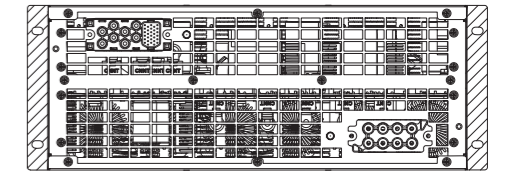

СТМН.М1254.1.335

Перв. примен.

Справ. №

Подп. и дата

Инв. № дубл.

Взам. инв. №

Подп. и дата

Инв. № подл.

					СТМН.М1254.1.335		
					Силовой блок МОДУЛЬ СМ60 (ММ6031)		
Изм.	Лист	№ докум.	Подп.	Дата	Лит.	Масса	Масштаб
Разраб.							
Проб.							
Т.контр.					Лист	Листов	1
И.контр.							
Утв.							