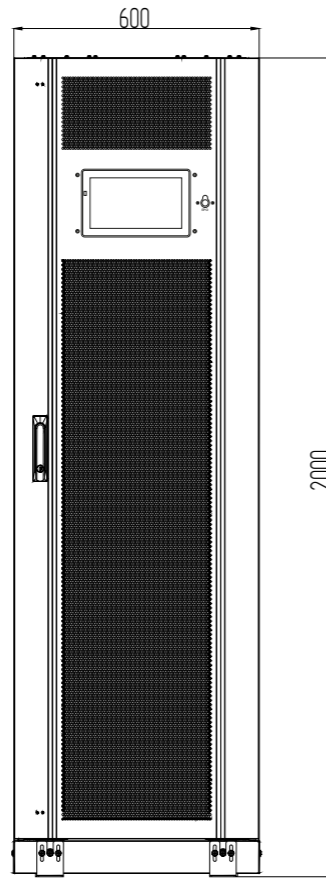

					СТМН.МІЗО4.1000		
					Силовой шкаф МОДУЛЬ СТ300 (МФ3041)		
Изм.	Лист	№ докум.	Подп.	Дата	Лит.	Масса	Масштаб
Разраб.							
Проб.							
Т.контр.					Лист	Листов	1
Н.контр.							
Утв.							