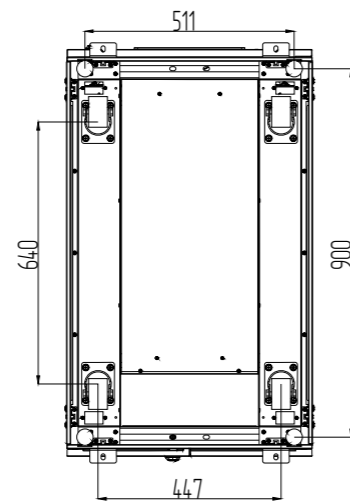

					СТМН.МІЗО4.1000		
					Силовой шкаф МОДУЛЬ СТ300 (МФ3041)		
Изм.	Лист	№ докум.	Подп.	Дата	Лит.	Масса	Масштаб
Разраб.							
Проб.							
Т.контр.					Лист	Листов	1
Н.контр.							
Утв.							