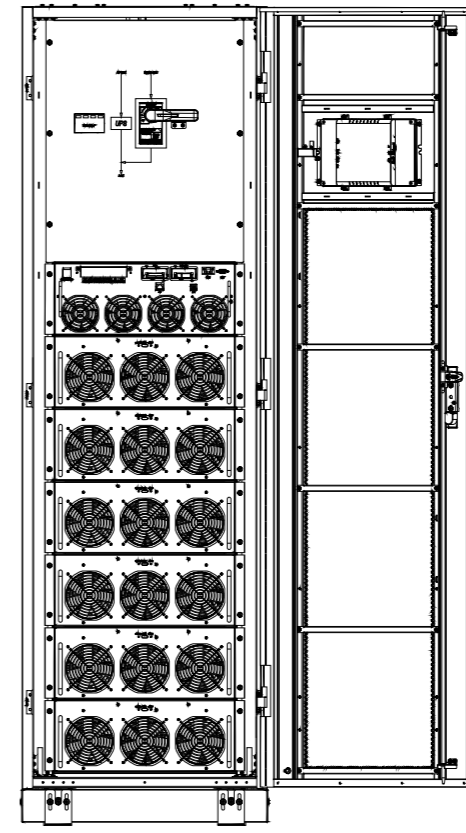

					СТМН.МІЗО4.1000		
					Силовой шкаф МОДУЛЬ СТ300 (МФ3041)		
Изм.	Лист	№ докум.	Подп.	Дата	Лит.	Масса	Масштаб
Разраб.							
Проб.							
Т.контр.					Лист	Листов	1
Н.контр.							
Утв.							