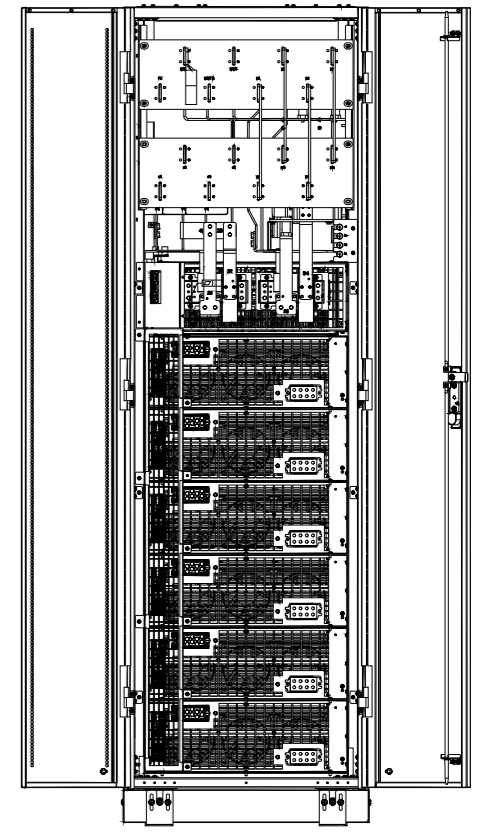

СТМН.МІЗО4.1000

Перв. примен.

Справ. №

Подп. и дата

Инв. № дцкл.

Взам. инв. №

Подп. и дата

Инв. № подл.

					СТМН.МІЗО4.1000		
					Силовой шкаф МОДУЛЬ СТ300 (МФ3041)		
Изм.	Лист	№ докум.	Подп.	Дата	Лит.	Масса	Масштаб
Разраб.							
Проб.							
Т.контр.					Лист	Листов	1
Н.контр.							
Утв.							