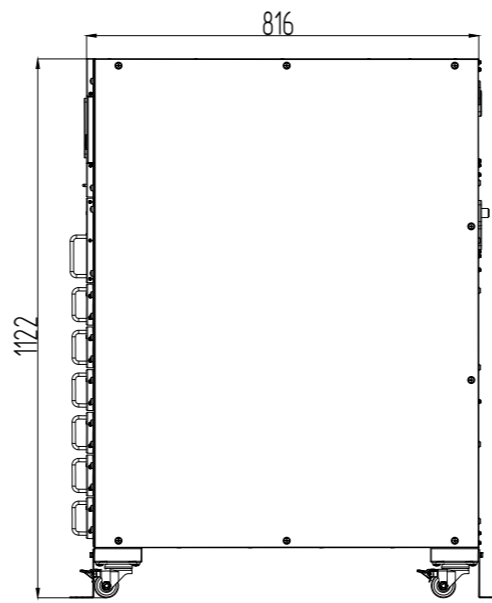

					СТМН.МТ184.1.300		
					Силовой шкаф МУЛЬТИПЛЕКС СТ180-25/30 (MXF184.1)		
Изм.	Лист	№ докум.	Подп.	Дата	Лит.	Масса	Масштаб
Разраб.							
Проб.							
Т.контр.					Лист	Листов	1
Н.контр.							
Утв.							