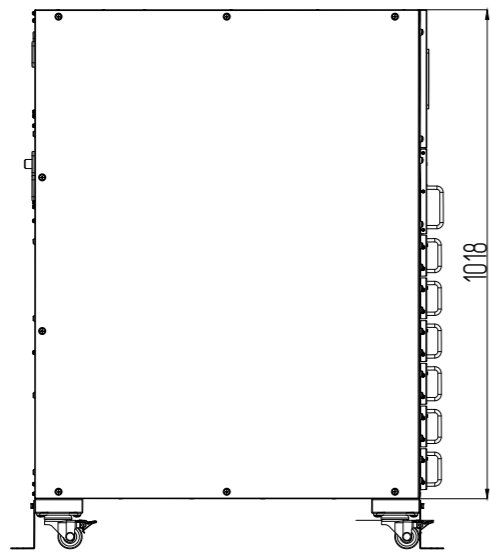

					СТМН.МТ184.1.300		
					Силовой шкаф МУЛЬТИПЛЕКС СТ180-25/30 (MXF184.1)		
Изм.	Лист	№ докум.	Подп.	Дата	Лит.	Масса	Масштаб
Разраб.							
Проб.							
Т.контр.					Лист	Листов	1
Н.контр.							
Утв.							