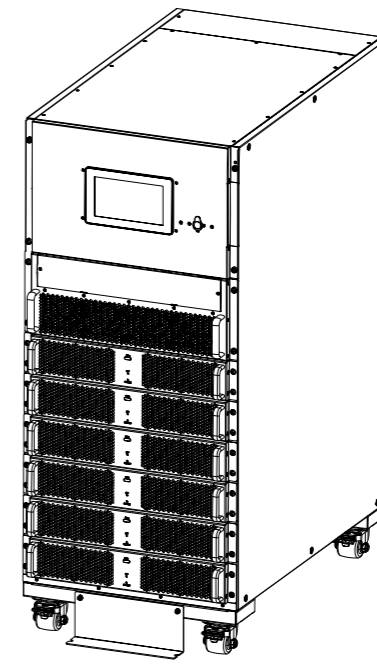

					СТМН.МТ184.1.300		
					Силовой шкаф МУЛЬТИПЛЕКС СТ180-25/30 (MXF184.1)		
Изм.	Лист	№ докум.	Подп.	Дата	Лит.	Масса	Масштаб
Разраб.							
Проб.							
Т.контр.					Лист	Листов	1
Н.контр.							
Утв.							