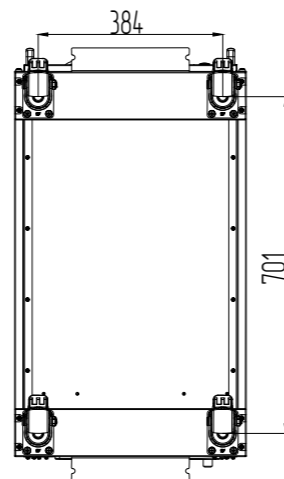

					СТМН.МТ184.1.300		
					Силовой шкаф МУЛЬТИПЛЕКС СТ180-25/30 (MXF184.1)		
Изм.	Лист	№ докум.	Подп.	Дата	Лит.	Масса	Масштаб
Разраб.							
Проб.							
Т.контр.					Лист	Листов	1
Н.контр.							
Утв.							