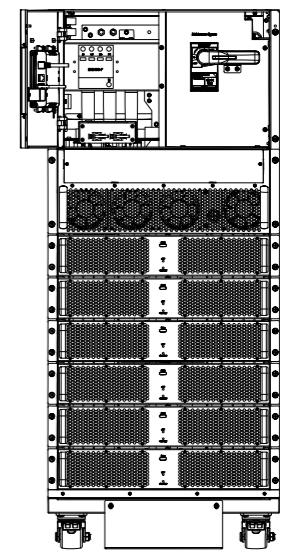

СТМН.МТ184.1.300

Перв. примен.

Справ. №

Подп. и дата

Инв. № дцкл.

Взам. инв. №

Подп. и дата

Инв. № подл.

					СТМН.МТ184.1.300		
					Силовой шкаф МУЛЬТИПЛЕКС СТ180-25/30 (MXF184.1)		
Изм.	Лист	№ докум.	Подп.	Дата	Лит.	Масса	Масштаб
Разраб.							
Проб.							
Т.контр.					Лист	Листов	1
Н.контр.							
Утв.							