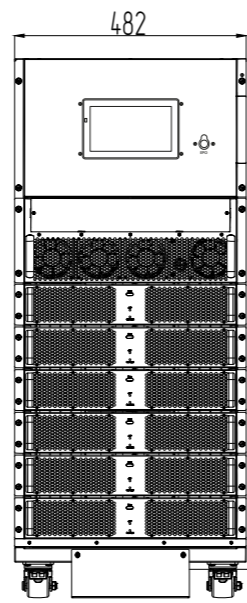

					СТМН.МТ184.1.300		
					Силовой шкаф МУЛЬТИПЛЕКС СТ180-25/30 (MXF184.1)		
Изм.	Лист	№ докум.	Подп.	Дата	Лит.	Масса	Масштаб
Разраб.							
Проб.							
Т.контр.					Лист	Листов	1
Н.контр.							
Утв.							